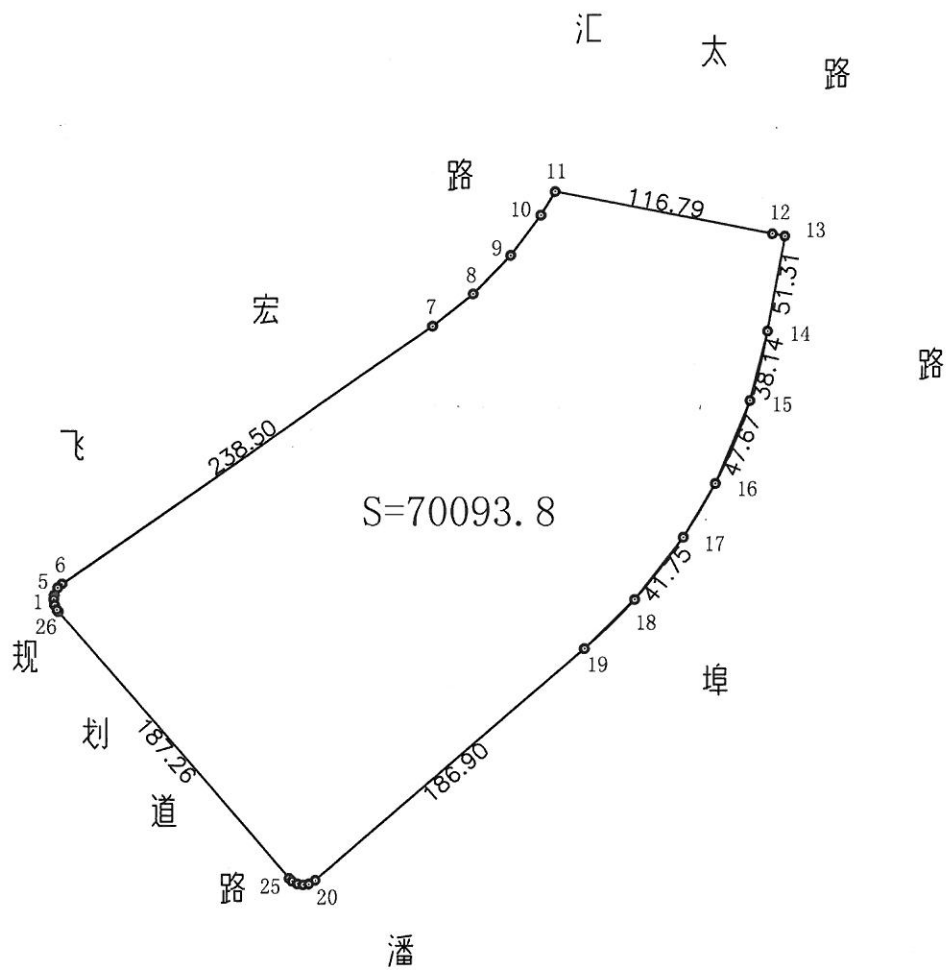

单位: m

锡南测(2022)第031号

扬名街道办事处 华德欣兴钢杆厂地块用地图

制图日期: 2022年10月17日
审核日期: 2022年10月17日

1:4000

制图者: 陆曦
审核者: 周露俊